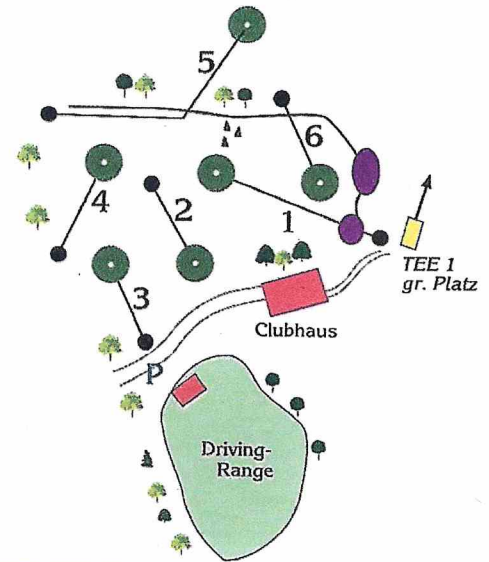

Datum:

Spieler:

Loch	Länge in m	Par	1-6	7-12	13-18
1	160	3			
2	100	3			
3	70	3			
4	120	3			
5	245	4			
6	90	3			

Unterschriften

Spieler:

Zähler:

- ④ Stützpfähle an Bäumen, Pfähle zur Bezeichnung der Grenze von Wasserhindernissen (gelb und rot) und Distanzmarkierungen gelten als unbewegliche Hemmnisse (Reg. 24-2).

Bitte ausgeschlagene Rasenstücke wieder einsetzen und andrücken.

Bunkerspuren einebnen und Pitchmarken richtig ausbessern

Spielverzögerungen vermeiden – zügig spielen.

Platz-Regeln:

- ① Aus Grenze: (Out of bounds) weiße Pfähle
- ② Boden in Ausbesserung: (Ground under repair) blaue Pfähle und/oder weiß umgrenzte Flächen
- ③ Wasserhindernisse: (Water hazards) gelbe Pfähle
seitliche Wasserhindernisse: (Lateral water hazards) rote Pfähle