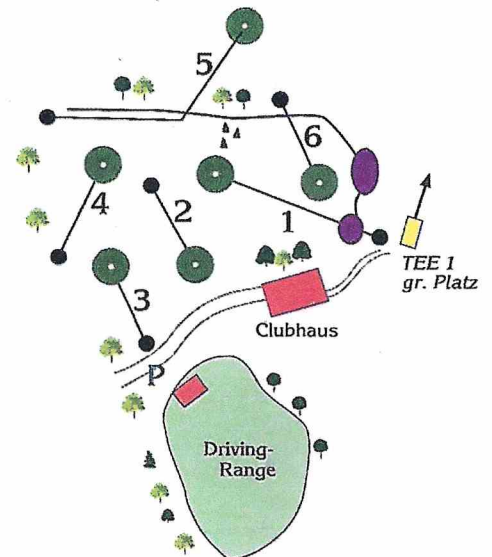

Datum:

Spieler:

Loch	Länge in m	Par	1-6	7-12	13-18
1	160	3			
2	100	3			
3	70	3			
4	120	3			
5	245	4			
6	90	3			

Unterschriften

Spieler:

Zähler:

- ④ Stützpfähle an Bäumen, Pfähle zur Bezeichnung der Grenze von Wasserhindernissen (gelb und rot) und Distanzmarkierungen gelten als unbewegliche Hemmnisse (Reg. 24-2).

Scorekarte für öffentlichen 6-Loch-Platz

GOLFANLAGE RAVENSBURG GMBH & CO.KG
Hofgut Okatreute 88213 Ravensburg-Schmalegg
Telefon 07 51 / 99 88
Telefax 07 51 / 99 84
www.golfclub-ravensburg.de
E-Mail: Golfanlage-Ravensburg@t-online.de

Bitte ausgeschlagene Rasenstücke wieder einsetzen und andrücken.

Bunkerspuren einebnen und Pitchmarken richtig ausbessern

Spielverzögerungen vermeiden – zügig spielen.

Platz-Regeln:

- ① Aus Grenze: (Out of bounds) weiße Pfähle
- ② Boden in Ausbesserung: (Ground under repair) blaue Pfähle und/oder weiß umgrenzte Flächen
- ③ Wasserhindernisse: (Water hazards) gelbe Pfähle
seitliche Wasserhindernisse: (Lateral water hazards) rote Pfähle